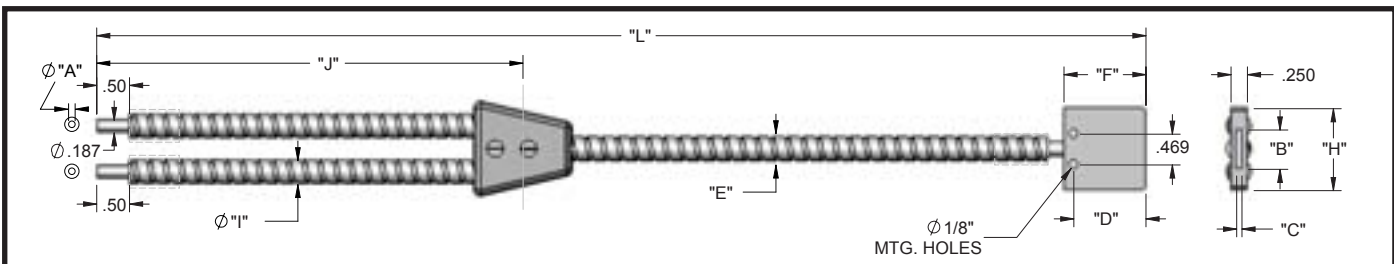

EF - 0.55NA Glass Fibers, Standard End Ferrule, PVC Monocoil Sheathing, Rated for -40°F to 221°F

Model	Part #	A	B	C	D	E	F	G	H	I	J	L
EF612	002122211012											12" (304.80 mm)
EF624	002122211024											24" (609.60 mm)
EF636	002122211036	.044	.154	.020	.500	.190	.750	.207	.750	.190	7.00	36" (914.40 mm)
EF655	002122211055	(1.12 mm)	(3.91 mm)	(.51 mm)	(12.7 mm)	(5.84 mm)	(19.05 mm)	(6.35 mm)	(19.05mm)	(5.84 mm)	(177.8 mm)	55" (1397.0 mm)
EF660	002122211060											60" (1524.0 mm)
EF665	002122211065											65" (1651.0 mm)
EF672	002122211072											72" (1828.8mm)
EF824	002122308024											24" (609.60 mm)
EF836	002122308036	.088	.382	.032	.750	.220	1.00	.250	.750	.220	7.00	36" (914.40 mm)
EF848	002122308048	(2.24 mm)	(9.70 mm)	(.81 mm)	(19.05 mm)	(5.59 mm)	(25.4 mm)	(6.35 mm)	(19.05mm)	(5.59 mm)	(177.8 mm)	48" (1219.2 mm)
EF860	002122308060											60" (1524.0 mm)
EF872	002122308072											72" (1828.8mm)
EF924	SK95540024	.138	1.50	.010	1.00	.300	1.50	-	2.00	.300	7.00	24" (609.60 mm)
EF936	SK95540036	(3.51mm)	(38.10mm)	(.254 mm)	(25.4 mm)	(7.62 mm)	(38.10mm)		(50.8 mm)	(7.62 mm)	(177.8 mm)	36" (914.40 mm)