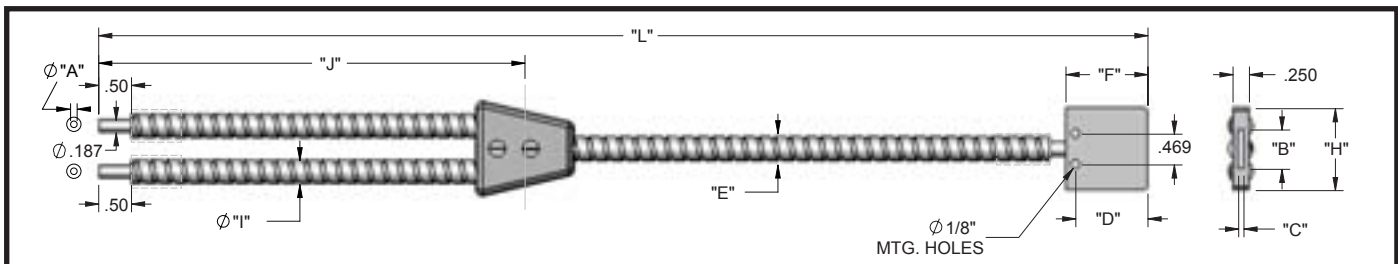

EF - 0.55NA Glass Fibers, Standard End Ferrule, PVC Monocoil Sheathing, Rated for -40°F to 221°F

Model	Part #	A	B	C	D	E	F	G	H	I	J	L
EF612	002122211012											12" (304.80 mm)
EF624	002122211024											24" (609.60 mm)
EF636	002122211036	.044	.154	.020	.500	.190	.750	.207	.750	.190	7.00	36" (914.40 mm)
EF655	002122211055	(1.12 mm)	(3.91 mm)	(.51 mm)	(12.7 mm)	(5.84 mm)	(19.05 mm)	(6.35 mm)	(19.05 mm)	(5.84 mm)	(177.8 mm)	55" (1397.0 mm)
EF660	002122211060											60" (1524.0 mm)
EF665	002122211065											65" (1651.0 mm)
EF672	002122211072											72" (1828.8 mm)
EF824	002122308024											24" (609.60 mm)
EF836	002122308036	.088	.382	.032	.750	.220	1.00	.250	.750	.220	7.00	36" (914.40 mm)
EF848	002122308048	(2.24 mm)	(9.70 mm)	(.81 mm)	(19.05 mm)	(5.59 mm)	(25.4 mm)	(6.35 mm)	(19.05 mm)	(5.59 mm)	(177.8 mm)	48" (1219.2 mm)
EF860	002122308060											60" (1524.0 mm)
EF872	002122308072											72" (1828.8 mm)
EF924	SK95540024	.138	1.50	.010	1.00	.300	1.50	-	2.00	.300	7.00	24" (609.60 mm)
EF936	SK95540036	(3.51 mm)	(38.10 mm)	(.254 mm)	(25.4 mm)	(7.62 mm)	(38.10 mm)		(50.8 mm)	(7.62 mm)	(177.8 mm)	36" (914.40 mm)