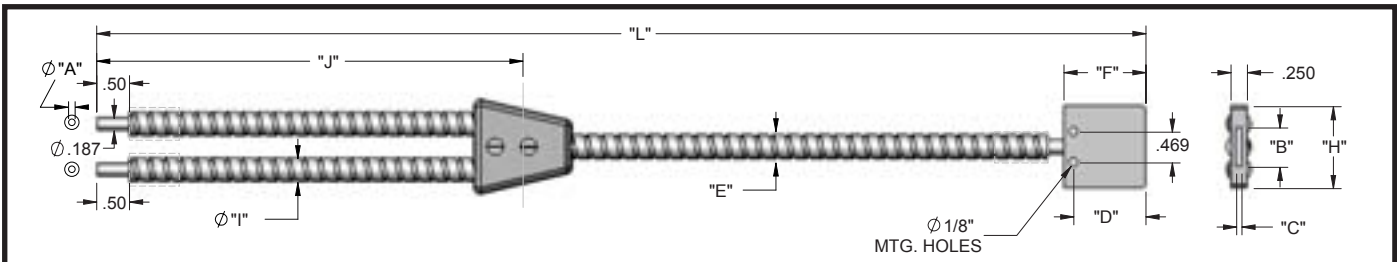

### EF - 0.55NA Glass Fibers, Standard End Ferrule, PVC Monocoil Sheathing, Rated for -40°F to 221°F

Model	Part #	A	B	C	D	E	F	G	H	I	J	L
EF612	002122211012											12" (304.80 mm)
EF624	002122211024											24" (609.60 mm)
EF636	002122211036	.044	.154	.020	.500	.190	.750	.207	.750	.190	7.00	36" (914.40 mm)
EF655	002122211055	(1.12 mm)	(3.91 mm)	(.51 mm)	(12.7 mm)	(5.84 mm)	(19.05 mm)	(6.35 mm)	(19.05mm)	(5.84 mm)	(177.8 mm)	55" (1397.0 mm)
EF660	002122211060											60" (1524.0 mm)
EF665	002122211065											65" (1651.0 mm)
EF672	002122211072											72" (1828.8mm)
EF824	002122308024											24" (609.60 mm)
EF836	002122308036	.088	.382	.032	.750	.220	1.00	.250	.750	.220	7.00	36" (914.40 mm)
EF848	002122308048	(2.24 mm)	(9.70 mm)	(.81 mm)	(19.05 mm)	(5.59 mm)	(25.4 mm)	(6.35 mm)	(19.05mm)	(5.59 mm)	(177.8 mm)	48" (1219.2 mm)
EF860	002122308060											60" (1524.0 mm)
EF872	002122308072											72" (1828.8mm)
EF924	SK95540024	.138	1.50	.010	1.00	.300	1.50	-	2.00	.300	7.00	24" (609.60 mm)
EF936	SK95540036	(3.51mm)	(38.10mm)	(.254 mm)	(25.4 mm)	(7.62 mm)	(38.10mm)		(50.8 mm)	(7.62 mm)	(177.8 mm)	36" (914.40 mm)