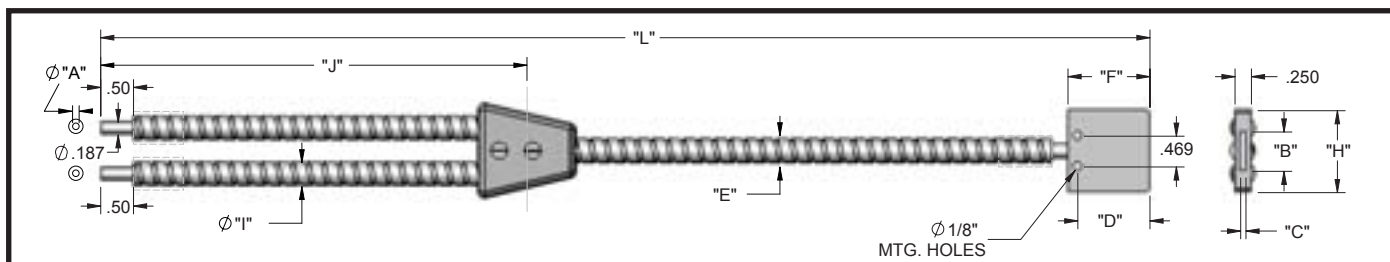

EF - 0.55NA Glass Fibers, Standard End Ferrule, PVC Monocoil Sheathing, Rated for -40°F to 221°F

Model	Part #	A	B	C	D	E	F	G	H	I	J	L
EF612	002122211012											12" (304.80 mm)
EF624	002122211024											24" (609.60 mm)
EF636	002122211036	.044	.154	.020	.500	.190	.750	.207	.750	.190	7.00	36" (914.40 mm)
EF655	002122211055	(1.12 mm)	(3.91 mm)	(.51 mm)	(12.7 mm)	(5.84 mm)	(19.05 mm)	(6.35 mm)	(19.05mm)	(5.84 mm)	(177.8 mm)	55" (1397.0 mm)
EF660	002122211060											60" (1524.0 mm)
EF665	002122211065											65" (1651.0 mm)
EF672	002122211072											72" (1828.8mm)
EF824	002122308024											24" (609.60 mm)
EF836	002122308036	.088	.382	.032	.750	.220	1.00	.250	.750	.220	7.00	36" (914.40 mm)
EF848	002122308048	(2.24 mm)	(9.70 mm)	(.81 mm)	(19.05 mm)	(5.59 mm)	(25.4 mm)	(6.35 mm)	(19.05mm)	(5.59 mm)	(177.8 mm)	48" (1219.2 mm)
EF860	002122308060											60" (1524.0 mm)
EF872	002122308072											72" (1828.8mm)
EF924	SK95540024	.138	1.50	.010	1.00	.300	1.50		2.00	.300	7.00	24" (609.60 mm)
EF936	SK95540036	(3.51mm)	(38.10mm)	(.254 mm)	(25.4 mm)	(7.62 mm)	(38.10mm)		(50.8 mm)	(7.62 mm)	(177.8 mm)	36" (914.40 mm)