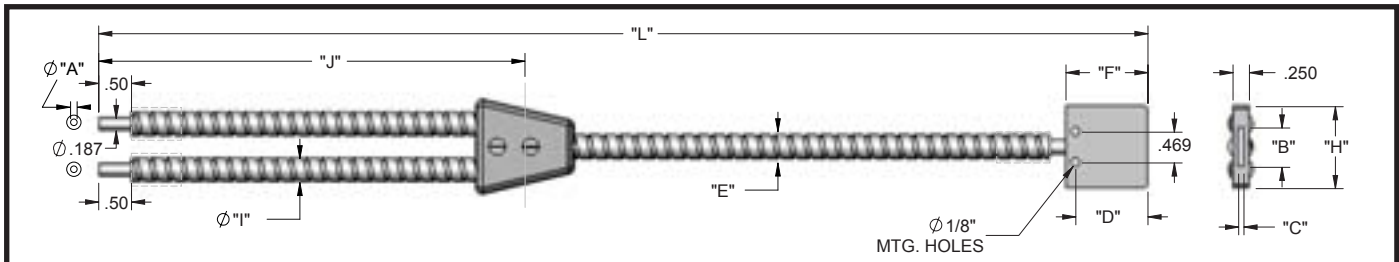

### EF - 0.55NA Glass Fibers, Standard End Ferrule, PVC Monocoil Sheathing, Rated for -40°F to 221°F

Model	Part #	A	B	C	D	E	F	G	H	I	J	L
EF612	002122211012											12" (304.80 mm)
EF624	002122211024											24" (609.60 mm)
EF636	002122211036	.044	.154	.020	.500	.190	.750	.207	.750	.190	7.00	36" (914.40 mm)
EF655	002122211055	(1.12 mm)	(3.91 mm)	(.51 mm)	(12.7 mm)	(5.84 mm)	(19.05 mm)	(6.35 mm)	(19.05mm)	(5.84 mm)	(177.8 mm)	55" (1397.0 mm)
EF660	002122211060											60" (1524.0 mm)
EF665	002122211065											65" (1651.0 mm)
EF672	002122211072											72" (1828.8mm)
EF824	002122308024											24" (609.60 mm)
EF836	002122308036	.088	.382	.032	.750	.220	1.00	.250	.750	.220	7.00	36" (914.40 mm)
EF848	002122308048	(2.24 mm)	(9.70 mm)	(.81 mm)	(19.05 mm)	(5.59 mm)	(25.4 mm)	(6.35 mm)	(19.05mm)	(5.59 mm)	(177.8 mm)	48" (1219.2 mm)
EF860	002122308060											60" (1524.0 mm)
EF872	002122308072											72" (1828.8mm)
EF924	SK95540024	.138	1.50	.010	1.00	.300	1.50	-	2.00	.300	7.00	24" (609.60 mm)
EF936	SK95540036	(3.51mm)	(38.10mm)	(.254 mm)	(25.4 mm)	(7.62 mm)	(38.10mm)		(50.8 mm)	(7.62 mm)	(177.8 mm)	36" (914.40 mm)