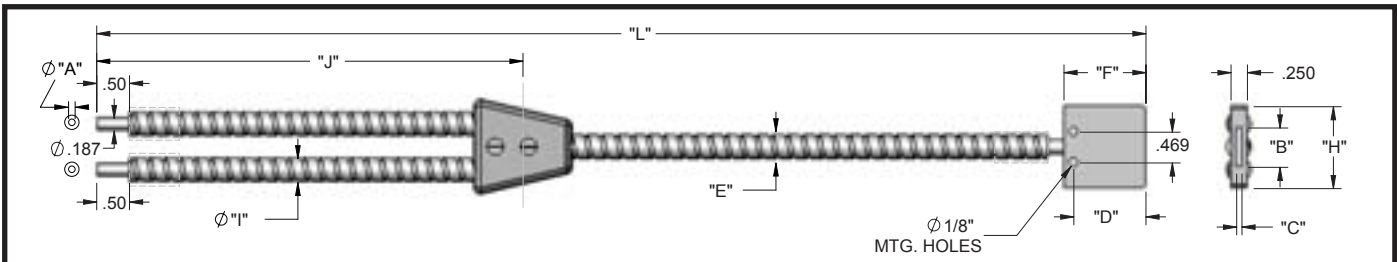

EF - 0.55NA Glass Fibers, Standard End Ferrule, PVC Monocoil Sheathing, Rated for -40°F to 221°F

Model	Part #	A	B	C	D	E	F	G	H	I	J	L
EF612	002122211012											12" (304.80 mm)
EF624	002122211024											24" (609.60 mm)
EF636	002122211036	.044	.154	.020	.500	.190	.750	.207	.750	.190	7.00	36" (914.40 mm)
EF655	002122211055	(1.12 mm)	(3.91 mm)	(.51 mm)	(12.7 mm)	(5.84 mm)	(19.05 mm)	(6.35 mm)	(19.05 mm)	(5.84 mm)	(177.8 mm)	55" (1397.0 mm)
EF660	002122211060											60" (1524.0 mm)
EF665	002122211065											65" (1651.0 mm)
EF672	002122211072											72" (1828.8 mm)
EF824	002122308024											24" (609.60 mm)
EF836	002122308036	.088	.382	.032	.750	.220	1.00	.250	.750	.220	7.00	36" (914.40 mm)
EF848	002122308048	(2.24 mm)	(9.70 mm)	(.81 mm)	(19.05 mm)	(5.59 mm)	(25.4 mm)	(6.35 mm)	(19.05 mm)	(5.59 mm)	(177.8 mm)	48" (1219.2 mm)
EF860	002122308060											60" (1524.0 mm)
EF872	002122308072											72" (1828.8 mm)
EF924	SK95540024	.138	1.50	.010	1.00	.300	1.50		2.00	.300	7.00	24" (609.60 mm)
EF936	SK95540036	(3.51 mm)	(38.10 mm)	(.254 mm)	(25.4 mm)	(7.62 mm)	(38.10 mm)		(50.8 mm)	(7.62 mm)	(177.8 mm)	36" (914.40 mm)