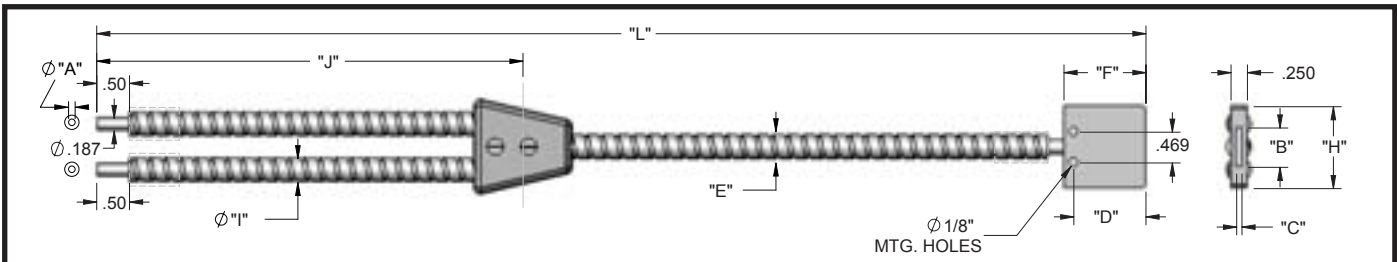

EF - 0.55NA Glass Fibers, Standard End Ferrule, PVC Monocoil Sheathing, Rated for -40°F to 221°F

Model	Part #	A	B	C	D	E	F	G	H	I	J	L
EF612	002122211012											12" (304.80 mm)
EF624	002122211024											24" (609.60 mm)
EF636	002122211036	.044	.154	.020	.500	.190	.750	.207	.750	.190	7.00	36" (914.40 mm)
EF655	002122211055	(1.12 mm)	(3.91 mm)	(.51 mm)	(12.7 mm)	(5.84 mm)	(19.05 mm)	(6.35 mm)	(19.05mm)	(5.84 mm)	(177.8 mm)	55" (1397.0 mm)
EF660	002122211060											60" (1524.0 mm)
EF665	002122211065											65" (1651.0 mm)
EF672	002122211072											72" (1828.8mm)
EF824	002122308024											24" (609.60 mm)
EF836	002122308036	.088	.382	.032	.750	.220	1.00	.250	.750	.220	7.00	36" (914.40 mm)
EF848	002122308048	(2.24 mm)	(9.70 mm)	(.81 mm)	(19.05 mm)	(5.59 mm)	(25.4 mm)	(6.35 mm)	(19.05mm)	(5.59 mm)	(177.8 mm)	48" (1219.2 mm)
EF860	002122308060											60" (1524.0 mm)
EF872	002122308072											72" (1828.8mm)
EF924	SK95540024	.138	1.50	.010	1.00	.300	1.50	-	2.00	.300	7.00	24" (609.60 mm)
EF936	SK95540036	(3.51mm)	(38.10mm)	(.254 mm)	(25.4 mm)	(7.62 mm)	(38.10mm)		(50.8 mm)	(7.62 mm)	(177.8 mm)	36" (914.40 mm)