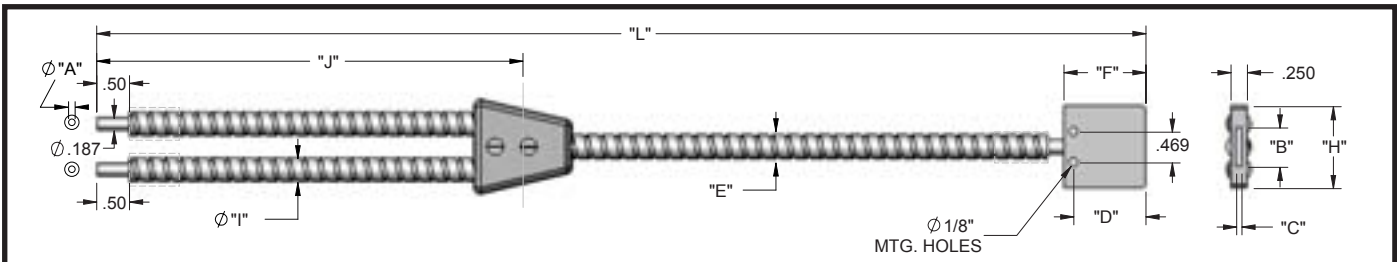

**EF - 0.55NA Glass Fibers, Standard End Ferrule, PVC Monocoil Sheathing, Rated for -40°F to 221°F**

Model	Part #	A	B	C	D	E	F	G	H	I	J	L
EF612	002122211012											12" (304.80 mm)
EF624	002122211024											24" (609.60 mm)
EF636	002122211036	.044	.154	.020	.500	.190	.750	.207	.750	.190	7.00	36" (914.40 mm)
EF655	002122211055	(1.12 mm)	(3.91 mm)	(.51 mm)	(12.7 mm)	(5.84 mm)	(19.05 mm)	(6.35 mm)	(19.05 mm)	(5.84 mm)	(177.8 mm)	55" (1397.0 mm)
EF660	002122211060											60" (1524.0 mm)
EF665	002122211065											65" (1651.0 mm)
EF672	002122211072											72" (1828.8 mm)
EF824	002122308024											24" (609.60 mm)
EF836	002122308036	.088	.382	.032	.750	.220	1.00	.250	.750	.220	7.00	36" (914.40 mm)
EF848	002122308048	(2.24 mm)	(9.70 mm)	(.81 mm)	(19.05 mm)	(5.59 mm)	(25.4 mm)	(6.35 mm)	(19.05 mm)	(5.59 mm)	(177.8 mm)	48" (1219.2 mm)
EF860	002122308060											60" (1524.0 mm)
EF872	002122308072											72" (1828.8 mm)
EF924	SK95540024	.138	1.50	.010	1.00	.300	1.50		2.00	.300	7.00	24" (609.60 mm)
EF936	SK95540036	(3.51 mm)	(38.10 mm)	(.254 mm)	(25.4 mm)	(7.62 mm)	(38.10 mm)		(50.8 mm)	(7.62 mm)	(177.8 mm)	36" (914.40 mm)