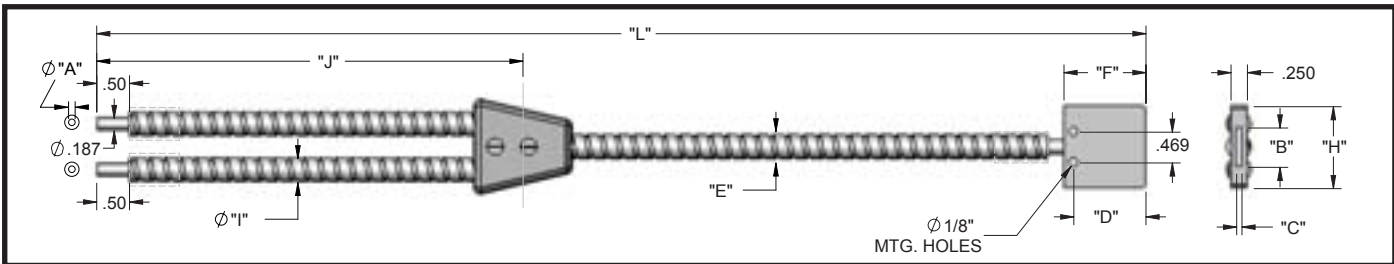

EF - 0.55NA Glass Fibers, Standard End Ferrule, PVC Monocoil Sheathing, Rated for -40°F to 221°F

Model	Part #	A	B	C	D	E	F	G	H	I	J	L
EF612	002122211012											12" (304.80 mm)
EF624	002122211024											24" (609.60 mm)
EF636	002122211036	.044	.154	.020	.500	.190	.750	.207	.750	.190	7.00	36" (914.40 mm)
EF655	002122211055	(1.12 mm)	(3.91 mm)	(.51 mm)	(12.7 mm)	(5.84 mm)	(19.05 mm)	(6.35 mm)	(19.05 mm)	(5.84 mm)	(177.8 mm)	55" (1397.0 mm)
EF660	002122211060											60" (1524.0 mm)
EF665	002122211065											65" (1651.0 mm)
EF672	002122211072											72" (1828.8 mm)
EF824	002122308024											24" (609.60 mm)
EF836	002122308036	.088	.382	.032	.750	.220	1.00	.250	.750	.220	7.00	36" (914.40 mm)
EF848	002122308048	(2.24 mm)	(9.70 mm)	(.81 mm)	(19.05 mm)	(5.59 mm)	(25.4 mm)	(6.35 mm)	(19.05 mm)	(5.59 mm)	(177.8 mm)	48" (1219.2 mm)
EF860	002122308060											60" (1524.0 mm)
EF872	002122308072											72" (1828.8 mm)
EF924	SK95540024	.138	1.50	.010	1.00	.300	1.50		2.00	.300	7.00	24" (609.60 mm)
EF936	SK95540036	(3.51 mm)	(38.10 mm)	(.254 mm)	(25.4 mm)	(7.62 mm)	(38.10 mm)		(50.8 mm)	(7.62 mm)	(177.8 mm)	36" (914.40 mm)